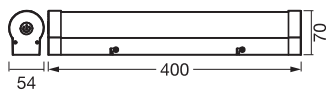

DIMENSIONER & VÆGT

Længde	400,00 mm
Bredde	70,00 mm
Højde	54,00 mm
Produktvægt	370,00 g

ORBIS TUBE 40CM
CLICKCCTDIMIP44

MATERIALER & FARVER

Produktfarve	Krom
Armaturhus farve	Krom
Materiale	Acrylonitrile butadiene styrene/Polycarbonat (PC)/Aluminium
Afdækningsmateriale	Polycarbonat (PC)
Glødetrådstest, jævnfør IEC 60695-2-12	650 °C