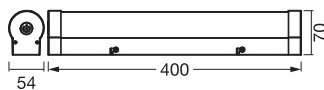

DIMENSIONER & VÆGT

Længde	400,00 mm
Bredde	70,00 mm
Højde	54,00 mm
Produktvægt	370,00 g

ORBIS TUBE 40CM
CLICKCCTDIMIP44

MATERIALER & FARVER

Produktfarve	Sort
Armaturhus farve	Sort
Materiale	Acrylonitrile butadiene styrene/Polycarbonat (PC)/Aluminium
Afdækningsmateriale	Polycarbonat (PC)
Glødetrådstest, jævnfør IEC 60695-2-12	650 °C