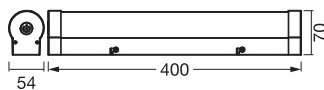

## DIMENSIONER &amp; VÆGT

Længde	400,00 mm
Bredde	70,00 mm
Højde	54,00 mm
Produktvægt	370,00 g

ORBIS TUBE 40CM  
CLICKCCTDIMIP44