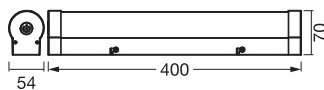

DIMENSIONER & VÆGT

Længde	400,00 mm
Bredde	70,00 mm
Højde	54,00 mm
Produktvægt	500,00 g

ORBIS TUBE 40CM
CLICKCCTDIMIP44

MATERIALER & FARVER

Produktfarve	Krom
Armaturhus farve	Krom
Materiale	Acrylonitrile butadiene styrene/Polycarbonat (PC)/Aluminium
Afdækningsmateriale	Polycarbonat (PC)
Glødetrådstest, jævnfør IEC 60695-2-12	650 °C