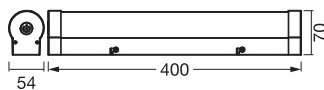

## DIMENSIONER &amp; VÆGT

Længde	400,00 mm
Bredde	70,00 mm
Højde	54,00 mm
Produktvægt	500,00 g

ORBIS TUBE 40CM  
CLICKCCTDIMIP44