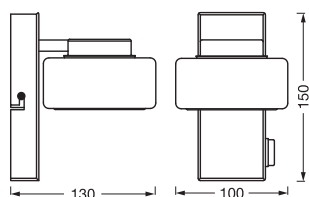

DIMENSIONER & VÆGT

Længde	100,00 mm
Bredde	130,00 mm
Højde	150,00 mm
Produktvægt	350,00 g

ORBIS FLAME 5.5W CLICKCCT
IP44

MATERIALER & FARVER

Produktfarve	Sort
Armaturhus farve	Sort
Materiale	Metall/glas
Afdækningsmateriale	Polycarbonat (PC)
Glødetrådstest, jævnfør IEC 60695-2-12	650 °C
Kviksølvindhold	0.0 mg