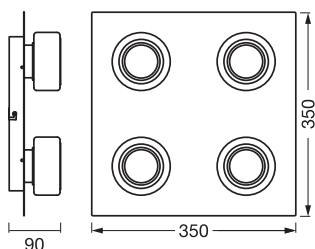

DIMENSIONER & VÆGT

Længde	350,00 mm
Bredde	350,00 mm
Højde	90,00 mm
Produktvægt	1900,00 g

ORBIS FLAME 4X5.5W CLICKCCT
IP44

MATERIALER & FARVER

Produktfarve	Sort
Armaturhus farve	Sort
Materiale	Metal glas
Afdækningsmateriale	Polycarbonat (PC)
Glødetrådtest, jævnfør IEC 60695-2-12	650 °C
Kviksølvindhold	0.0 mg