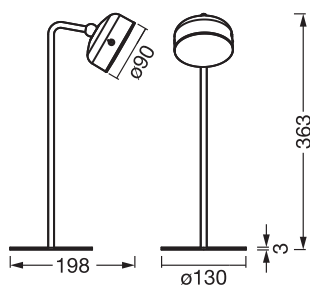

PRODUKTDATABLAD

Decor Helper Gadget 830 USB Black

DECOR HELPER GADGET | 3-i-1 armatur med 3 trins dæmpning

Anvendelsesområder

- Generel indendørs belysning
- Dekorative applikationer

Produktfordele

- Fleksibel placering af produktet takket være 3-i-1-funktionen
- Kan bruges som bordlampe, med magnetisk vægbeslag eller klemme

Produktegenskaber

- Dæmpbar med Touch DIM
- Batteri genoplades via USB-kabel

TEKNISKE DATA

ELEKTRISKE DATA

Nominal wattforbrug	1,80 W
Nominal spænding	5 V
Total harmonisk forvrængning	< 70 %
Beskyttelsesklasse	III
Drifttilstand	Battery

DIMENSIONER & VÆGT

Længde	130,00 mm
Bredde	198,00 mm
Højde	363,00 mm
Produktvægt	700,00 g

DECOR HELPER GADGET 830
USB

MATERIALER & FARVER

Produktfarve	Sort
Armaturhus farve	Sort
Materiale	Plastic

Afdækningsmateriale	Polycarbonat (PC)
Glødetrådstest, jævnfør IEC 60695-2-12	650 °C