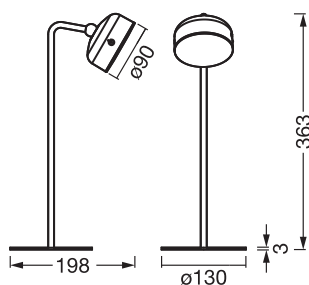

PRODUKTDATABLAD

Decor Helper Gadget 830 USB White

DECOR HELPER GADGET | 3-i-1 armatur med 3 trins dæmpning

Anvendelsesområder

- Generel indendørs belysning
- Dekorative applikationer

Produktfordele

- Fleksibel placering af produktet takket være 3-i-1-funktionen
- Kan bruges som bordlampe, med magnetisk vægbeslag eller klemme

Produktegenskaber

- Dæmpbar med Touch DIM
- Batteri genoplades via USB-kabel

TEKNISKE DATA

ELEKTRISKE DATA

Nominal wattforbrug	1,80 W
Nominal spænding	5 V
Total harmonisk forvrængning	< 70 %
Beskyttelsesklasse	III
Drifttilstand	Battery

DIMENSIONER & VÆGT

Længde	130,00 mm
Bredde	198,00 mm
Højde	363,00 mm
Produktvægt	700,00 g

DECOR HELPER GADGET 830
USB

MATERIALER & FARVER

Produktfarve	Hvid
Armaturhus farve	Hvid
Materiale	Plastic

Afdækningsmateriale	Polycarbonat (PC)
Glødetrådstest, jævnfør IEC 60695-2-12	650 °C