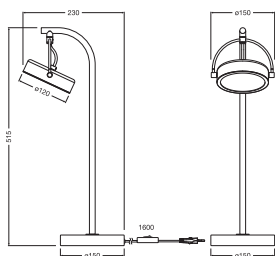

## DIMENSIONER &amp; VÆGT

Længde	150,00 mm
Bredde	230,00 mm
Højde	515,00 mm
Produktvægt	1600,00 g
Kabellængde	1600 mm

DECOR PUCK TABLE 11W 930 BK