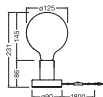

## DIMENSIONER &amp; VÆGT

Diameter	125,00 mm
Højde	231,00 mm
Produktvægt	305,00 g
Kabellængde	1800 mm

1906 LETTER TABLE