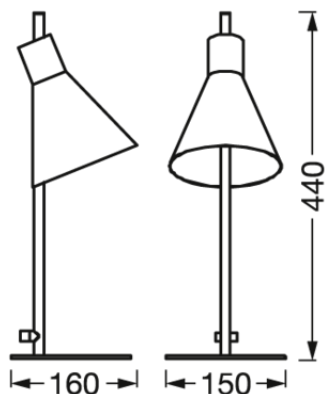

DIMENSIONER & VÆGT

Længde	160,00 mm
Bredde	150,00 mm
Højde	440,00 mm
Produktvægt	830,00 g
Kabellængde	1800 mm

DECOR TOKIO TABLE

MATERIALER & FARVER

Produktfarve	Sort
Armaturomhus farve	Sort
Materiale	Stål
Kviksølvindhold	0.0 mg