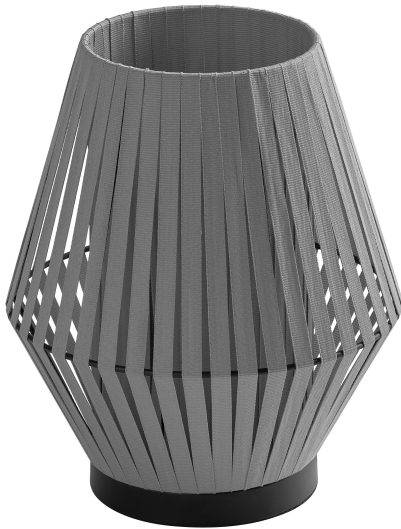

PRODUKTDATABLAD

Decor Stripes Table 1XE14 Dark Grey

Decor Stripes | Dekorative armaturer af metal og nylon

Anvendelsesområder

- Indendørs anvendelse
- Gangarealer, indgangspartier, trapper, opholdsrum, kælderrum
- Soveværelser

Produktfordele

- Flot design til dit hjem der giver en varm atmosfære
- Forskellige typer armaturer med samme formsprog giver en gennemgående stil i hjemmet
- Der kan vælges mellem mange forskellige lyskilder
- Bæredygtig løsning takket være udskiftelige lyskilder
- Nem montering

Diameter	205,00 mm
Højde	245,00 mm
Produktvægt	920,00 g
Kabellængde	1500 mm

DECOR STRIPES TABLE 1XE14 DG

MATERIALER & FARVER

Produktfarve	Mørkegrå
Armaturhus farve	Mørkegrå
Materiale	Stål polyester

ANVENDELSE & MONTERING