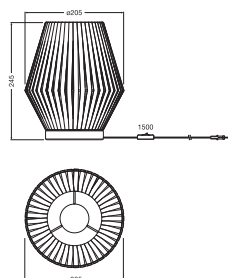

Produktegenskaber

- Husmateriale: metal og stof
- Tekstil kabel

TEKNISKE DATA

ELEKTRISKE DATA

Nominal spænding	220...240 V
Forsynings frekvens	50...60 Hz
Beskyttelsesklasse	II
Drifttilstand	Mains voltage

DIMENSIONER & VÆGT

Diameter	205,00 mm
Højde	245,00 mm
Produktvægt	920,00 g
Kabellængde	1500 mm

DECOR STRIPES TABLE 1XE14 DG

MATERIALER & FARVER

Produktfarve	Mørkegrå
Armaturhus farve	Mørkegrå
Materiale	Stål polyester

ANVENDELSE & MONTERING