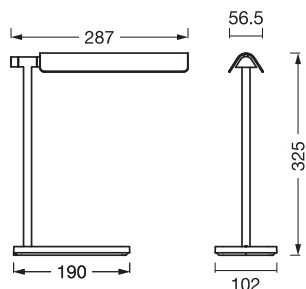

## DIMENSIONER &amp; VÆGT

Længde	102,0 mm
Bredde	190,00 mm
Højde	325,00 mm
Produktvægt	816,00 g
Kabellængde	1800 mm

OFFICE LINE DESK ROOF 19W  
CCT D IC BK