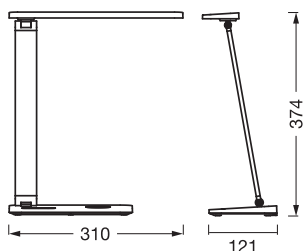

## DIMENSIONER &amp; VÆGT

Længde	121,0 mm
Bredde	310,00 mm
Højde	374,00 mm
Produktvægt	983,00 g
Kabellængde	1800 mm

OFFICE LINE DESK BANKER 7W  
CCT D