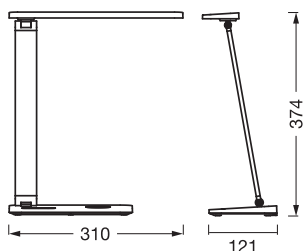

DIMENSIONER & VÆGT

Længde	121,0 mm
Bredde	310,00 mm
Højde	374,00 mm
Produktvægt	983,00 g
Kabellængde	1800 mm

OFFICE LINE DESK BANKER 7W
CCT D

MATERIALER & FARVER

Produktfarve	Hvid
Armaturhus farve	Hvid
Materiale	L ALUMINIUM ACRYLONITRILE BUTA
Afdækningsmateriale	Polycarbonat (PC)
Glødetrådtest, jævnfør IEC 60695-2-12	650 °C
Kviksølvindhold	0.0 mg