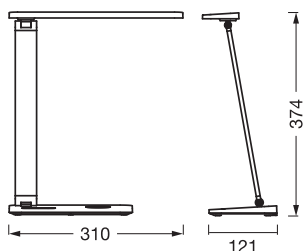

## DIMENSIONER &amp; VÆGT

Længde	121,0 mm
Bredde	310,00 mm
Højde	374,00 mm
Produktvægt	1062,00 g
Kabellængde	1800 mm

OFFICE LINE DESK BANKER 17W  
CCT D IC