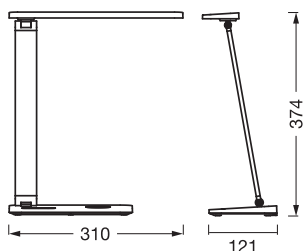

DIMENSIONER & VÆGT

Længde	121,0 mm
Bredde	310,00 mm
Højde	374,00 mm
Produktvægt	1062,00 g
Kabellængde	1800 mm

OFFICE LINE DESK BANKER 17W
CCT D IC

MATERIALER & FARVER

Produktfarve	Hvid
Armaturhus farve	Hvid
Materiale	L ALUMINIUM ACRYLONITRILE BUTA
Afdækningsmateriale	Polycarbonat (PC)
Glødetrådtest, jævnfør IEC 60695-2-12	650 °C
Kviksølvindhold	0.0 mg