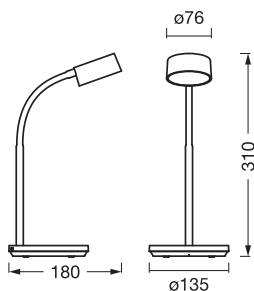

DIMENSIONER & VÆGT

Længde	135 mm
Bredde	180,00 mm
Højde	310,00 mm
Produktvægt	517,00 g
Kabellængde	1000 mm

OFFICE LINE DESK CYL 4.8W CCT
USB D

MATERIALER & FARVER

Produktfarve	Sort
Armaturhus farve	Sort
Materiale	Acrylonitrile butadiene styrene (ABS)
Afdækningsmateriale	Polycarbonat (PC)
Glødetrådtest, jævnfør IEC 60695-2-12	650 °C
Kviksølvindhold	0.0 mg