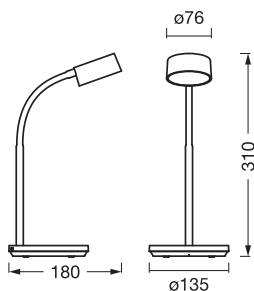

DIMENSIONER & VÆGT

Længde	135 mm
Bredde	180,00 mm
Højde	310,00 mm
Produktvægt	517,00 g
Kabellængde	1000 mm

OFFICE LINE DESK CYL 4.8W CCT
USB D

MATERIALER & FARVER

Produktfarve	Hvid
Armaturhus farve	Hvid
Materiale	Acrylonitrile butadiene styrene (ABS)
Afdækningsmateriale	Polycarbonat (PC)
Glødetrådtest, jævnfør IEC 60695-2-12	650 °C
Kviksølvindhold	0.0 mg