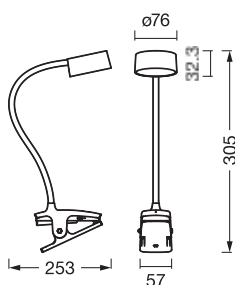

DIMENSIONER & VÆGT

Længde	57,0 mm
Bredde	253,00 mm
Højde	305,00 mm
Produktvægt	243,00 g
Kabellængde	1000 mm

OFFICE LINE DESK CYL CL 4.8W
CCT USB D

MATERIALER & FARVER

Produktfarve	Sort
Armaturområde farve	Sort
Materiale	Acrylonitril butadien styren (ABS)
Afdækningsmateriale	Polycarbonat (PC)
Glødetrådstest, jævnfør IEC 60695-2-12	650 °C
Kviksølvindhold	0.0 mg