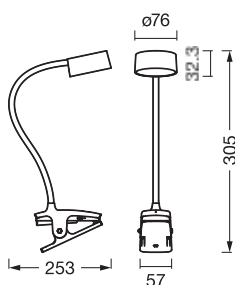

## DIMENSIONER &amp; VÆGT

Længde	57,0 mm
Bredde	253,00 mm
Højde	305,00 mm
Produktvægt	243,00 g
Kabellængde	1000 mm

OFFICE LINE DESK CYL CL 4.8W  
CCT USB D