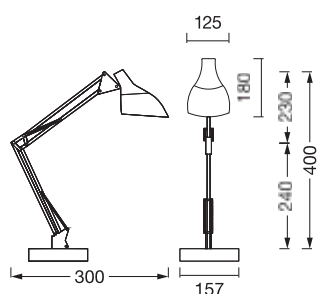

## DIMENSIONER &amp; VÆGT

Længde	157,0 mm
Bredde	300,00 mm
Højde	400,00 mm
Produktvægt	1367,00 g
Kabellængde	1500 mm

OFFICE LINE DESK PEAR E27