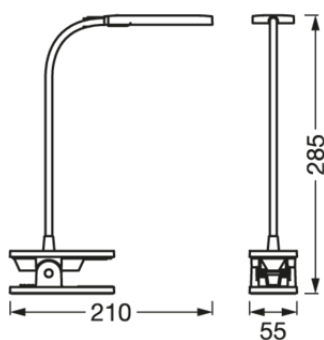

## DIMENSIONER &amp; VÆGT

Længde	210,00 mm
Bredde	55,00 mm
Højde	285,00 mm
Produktvægt	210,00 g

PGPANAN CLIP SQUARE DIM USB  
WTMiPRCmnk