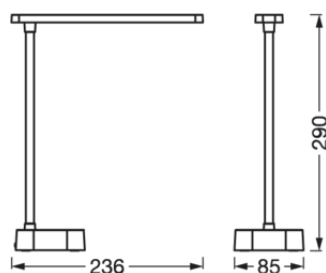

## DIMENSIONER &amp; VÆGT

Længde	236,00 mm
Bredde	85,00 mm
Højde	290,00 mm
Produktvægt	280,00 g

PG PANAN FOLD DIM USB  
WTMiPRCmkn