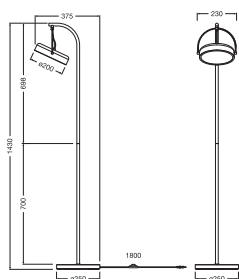

Produktegenskaber

- Materiale armaturhus: metal
- Højeffektiv LED
- Farvetemperatur: 3.000K
- Valgfrit 1,5 m kabel forsynet med monteret EU-stik (kun til vægarmatur)

TEKNISKE DATA

ELEKTRISKE DATA

Nominal wattforbrug	12,00 W
Nominal spænding	220...240 V
Forsynings frekvens	50...60 Hz
Startstrøm	5,3 A
Startstrømtid T sub h50 / sub	46 µs
Maks. antal lysarmaturer pr. miniatureafbryder C10	22
Beskyttelsesklasse	II
Drifttilstand	Mains voltage

DIMENSIONER & VÆGT

Længde	250,00 mm
Bredde	375,00 mm
Højde	1430,00 mm
Produktvægt	4250,00 g
Kabellængde	1800 mm

DECOR PUCK FLOOR 12W 930 BK

MATERIALER & FARVER

Produktfarve	Sort
Armaturhus farve	Sort
Materiale	Stål
Afdækningsmateriale	Polycarbonat (PC)
Glødetrådstest, jævnfør IEC 60695-2-12	650 °C