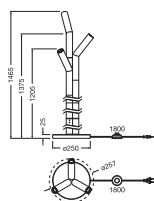

## DIMENSIONER &amp; VÆGT

|             |            |
|-------------|------------|
| Diameter    | 257,00 mm  |
| Højde       | 1465,00 mm |
| Produktvægt | 10300,00 g |

DECOR STRAW FLOOR 3XE27