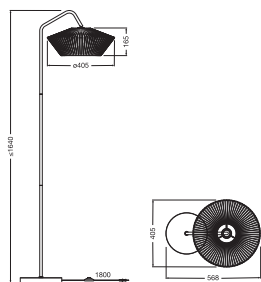

## DIMENSIONER &amp; VÆGT

Længde	405,00 mm
Bredde	568,00 mm
Højde	1640,00 mm
Produktvægt	4670,00 g
Kabellængde	1800 mm

DECOR STRIPES FLOOR 1XE27  
BG