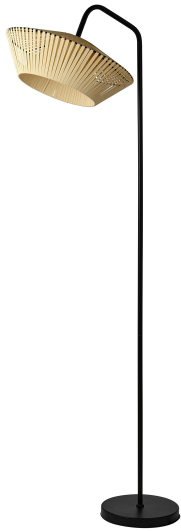

### Decor Stripes Floor 1XE27 Beige

Decor Stripes | Dekorative armaturer af metal og nylon

#### Produktegenskaber

- Husmateriale: metal og stof
- Tekstil kabel

## MATERIALER &amp; FARVER

Produktfarve	Beige
Armaturhus farve	Beige
Materiale	Stål polyester