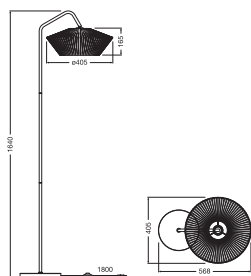

Produktegenskaber

- Husmateriale: metal og stof
- Tekstil kabel

TEKNISKE DATA

ELEKTRISKE DATA

Nominal spænding	220...240 V
Forsynings frekvens	50...60 Hz
Beskyttelsesklasse	II
Drifttilstand	Mains voltage

DIMENSIONER & VÆGT

Længde	405,00 mm
Bredde	568,00 mm
Højde	1640,00 mm
Produktvægt	4670,00 g
Kabellængde	1800 mm

DECOR STRIPES FLOOR 1XE27
DG

MATERIALER & FARVER

Produktfarve	Mørkegrå
Armaturhus farve	Mørkegrå
Materiale	Stål polyester