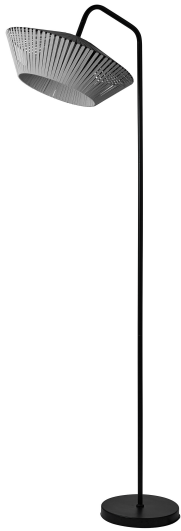

PRODUKTDATABLAD

Decor Stripes Floor 1XE27 Dark Grey

Decor Stripes | Dekorative armaturer af metal og nylon

Anvendelsesområder

- Indendørs anvendelse
- Gangarealer, indgangspartier, trapper, opholdsrum, kælderrum
- Soveværelser

Produktegenskaber

- Husmateriale: metal og stof
- Tekstil kabel

TEKNISKE DATA

ELEKTRISKE DATA

Nominal spænding	220...240 V
Forsynings frekvens	50...60 Hz
Beskyttelsesklasse	II
Drifttilstand	Mains voltage

DIMENSIONER & VÆGT

Længde	405,00 mm
Bredde	568,00 mm
Højde	1640,00 mm
Produktvægt	4670,00 g
Kabellængde	1800 mm

DECOR STRIPES FLOOR 1XE27
DG

MATERIALER & FARVER

Produktfarve	Mørkegrå
Armaturhus farve	Mørkegrå
Materiale	Stål polyester