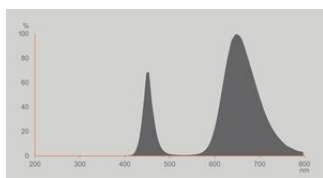

PRODUKTDATABLAD

LED Star Grow Lamp Filament 100° 7.5W E27

LED STAR GROW SPOT LAMP | LED-lyskilde med specielt farvespektrum

Anvendelsesområder

- Indendørs applikationer
- Interiør i private hjem

Produktfordele

- Specielt farvespektrum, som fremmer vækst af planter
- Stimulere fotosyntesen
- Nem og økonomisk drift

Produktegenskaber

- LED vækstpære
- Kviksølvfri lyskilder

TEKNISKE DATA

ELEKTRISKE DATA

Nominal wattforbrug	7,5 W
Wattforbrug	7.50 W
Nominal spænding	220...240 V
Drifttilstand	230V
Tilsvarende lampe effekt	15 W
Nominal strømstyrke	43 mA
Type strøm	Alternativ strøm (AC)
Startstrøm	1.8 A
Driftsfrekvens	50/60 Hz
Forsynings frekvens	50/60 Hz
Maks antal lyskilder på gruppe 10 A (B)	166
Max. antal lyskilder på sikringen 16 A (B)	212
Total harmonisk forvrængning	90 %

Fotometriske data

Lumen	140 lm
Nominal effektiv lysstrøm 90°	140 lm
Belysningseffektivitet	18 lm/W
Lumenstrøm ved gennemsnitlig lev	0.87
Farvetemperaturer	Varm hvid
Farvetemperatur	1300 K
Lysfarve	13
Filmerværdi (Pst LM)	1.0
Måleværdi for stroboskopiske effekter (SVM)	0.4

LED R63 GROW LAMP FIL E27

Lystekniske data

Udstrålingsvinkel	100 °
Opvarmningstid (60 %)	< 0.50 s
Opstarttid	< 0.5 s

DIMENSIONER & VÆGT

Total længde	100.00 mm
Diameter	63,00 mm
Maksimum diameter	63 mm
Produktvægt	34,00 g