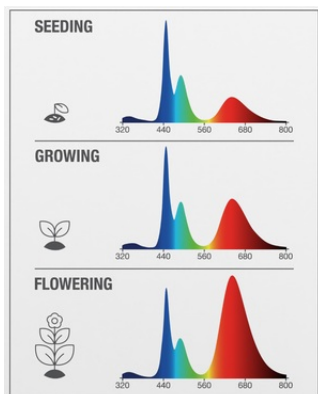

Produktkode	Pakningsstørrelse (antal/enhed)	Dimensioner (længde x bredde x højde)	Bruttovægt	Volumen
4058075845794	Shipping box 6	205 mm x 140 mm x 117 mm	464.00 g	3.36 dm³

Den nævnte produktkode beskriver mindste ordremængde, der kan bestilles. En leveringsenhed kan indholde et eller flere enkelte produkter. Ved ordreafgivelse bestiller man én eller flere leveringsenheder.

YDERLIGERE KATALOGINFORMATION

Referencer/links

- www.ledvance.com/ledlamps for flere produkter og mere information om LED-lyskilder
- Se mere om garanti på www.ledvance.dk/garanti

ANSVARSRASKRIVELSE

Ret til ændringer uden varsel. Fejl og unkladelser undtaget. Sørg altid for at bruge den seneste udgivelse.