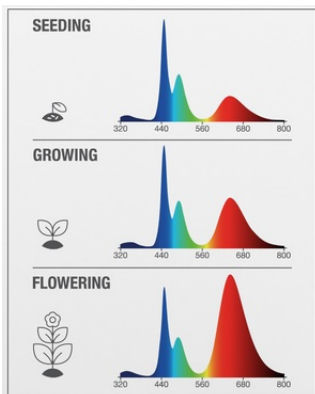

ordreafgivelse bestiller man én eller flere leveringsenheder.

YDERLIGERE KATALOGINFORMATION

Referencer/links

1. Se www.ledvance.com/ledlamps for flere produkter og mere information om LED-lyskilder
   - Se mere om garanti på www.ledvance.dk/garanti
2. ---

ANSVARSRASKRIVELSE

Ret til ændringer uden varsel. Fejl og undladelser undtaget. Sørg altid for at bruge den seneste udgivelse.