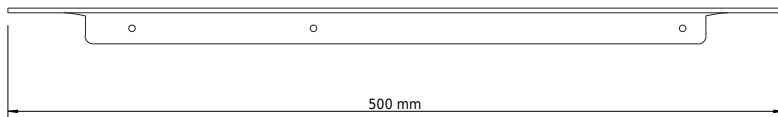

Copenhagen Bath

Roskildevej 394
DK-2610 Rødovre
MVA: DK32648622
Telefon: (+45) 3696 0747
contact@copenhagenbath.com
www.copenhagenbath.com

CB 100 - Håndkleholder med hylle

SKU: 40040103

Farge:	Matt svart
Størrelse:	2.3cm / 50cm / 10.3cm
Vekt:	0.9kg. netto

CB 100 - Håndkleholder med hylle detaljer:

Håndkleholder med smart hylle for for eksempel såpe. Den er laget av rustfritt stål og er også tilgjengelig i krom eller pulverlakkert matt hvit.