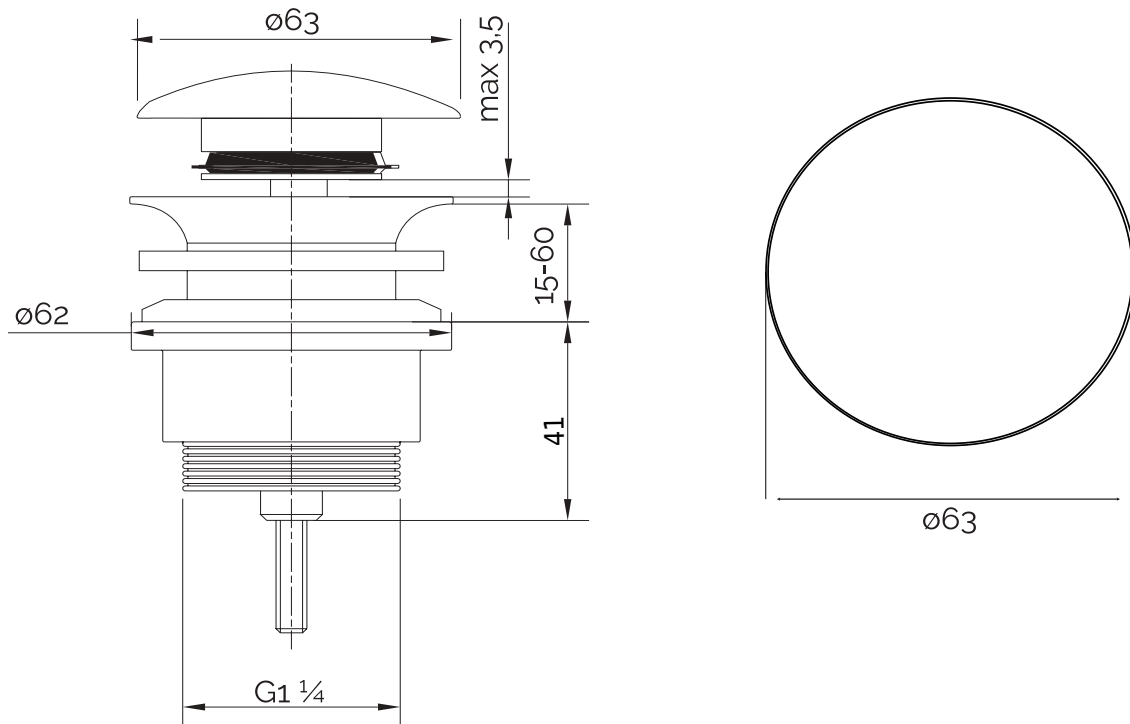

Bunnventil push-open, krom

SKU: 40040001

Farge:	Krom
Størrelse:	10cm / 6.5cm / 6.5cm
Vekt:	0.3kg. netto

Bunnventil push-open, krom detaljer:

push-open funksjon. Bunnventil for servanter uten overløp.