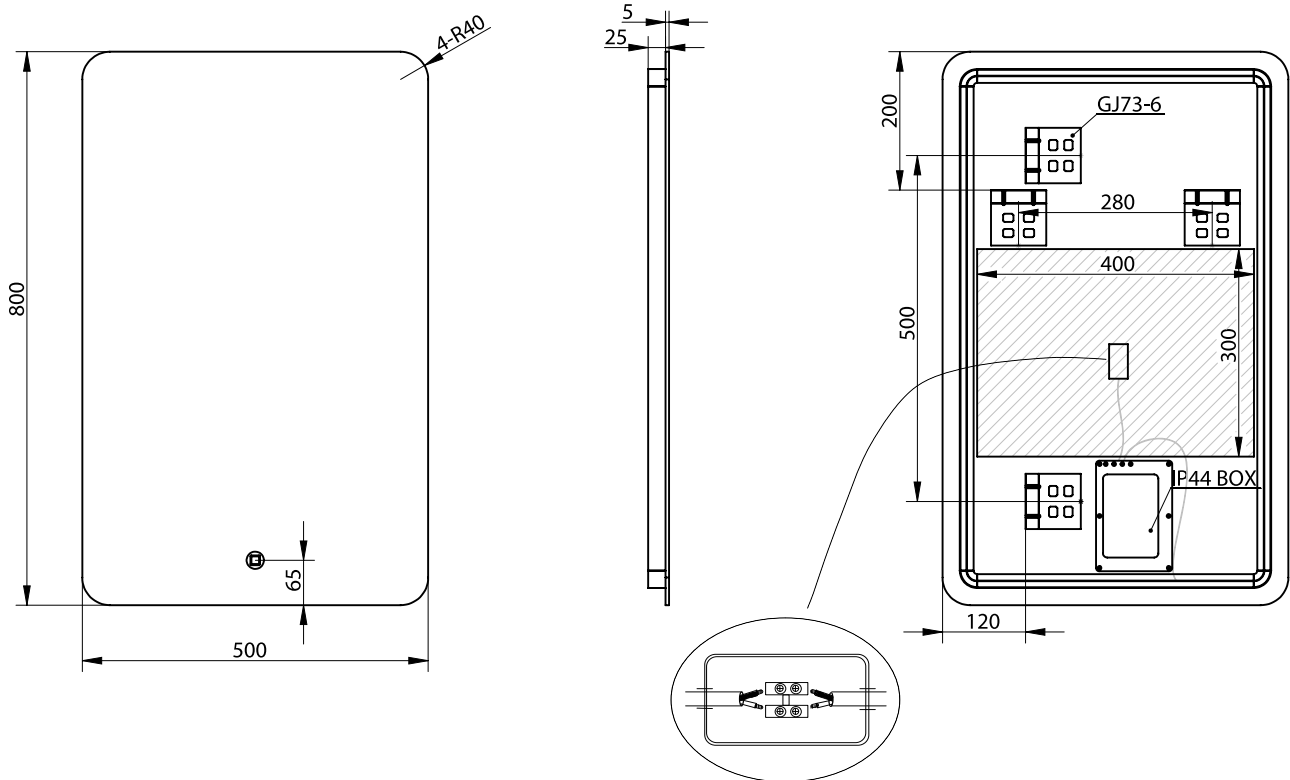

Orø 50 speil

SKU: 30020225

Farge: Glas
Størrelse: 80cm / 50cm / 3.7cm
Vekt: 5kg. netto

Orø 50 speil detaljer:

RammeFri speil i aluminium med LED-bakgrunnsbelysning. Speilet betjenes via berøringsknapp og har justerbart LED-lys i Kelvin 3200-6000. Anti-duggfunksjonen reduserer dampen på glasset. Speilet er tilgjengelig i mange forskjellige størrelser.