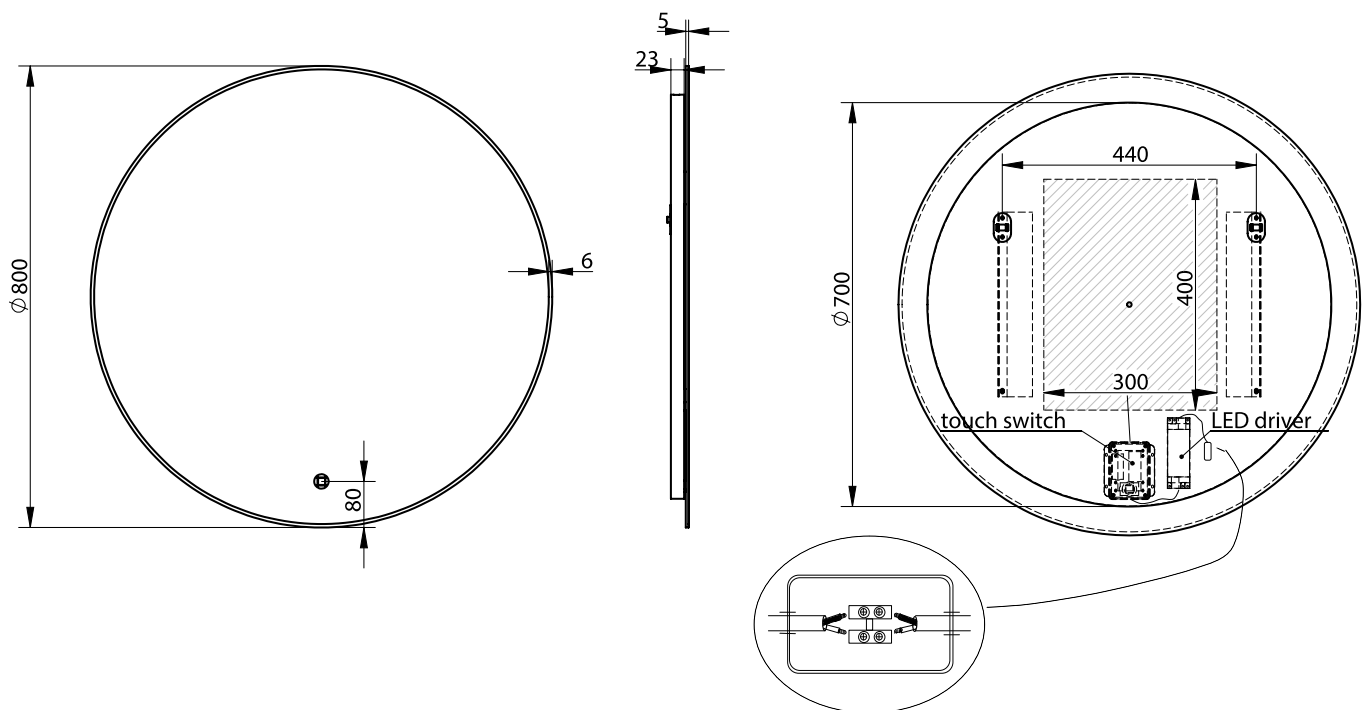

Orø ø80 speil

SKU: 30020234

Farge:	Glas
Størrelse:	80cm / 80cm / 3.7cm
Vekt:	7.3kg. netto

Orø ø80 speil detaljer:

RammeFri speil i aluminium med LED-bakgrunnsbelysning. Speilet betjenes via berøringsknapp og har justerbart LED-lys i Kelvin 3200-6000. Anti-duggfunksjonen sikrer at dampen ikke legger seg på glasset. Speilet er tilgjengelig i mange forskjellige størrelser.