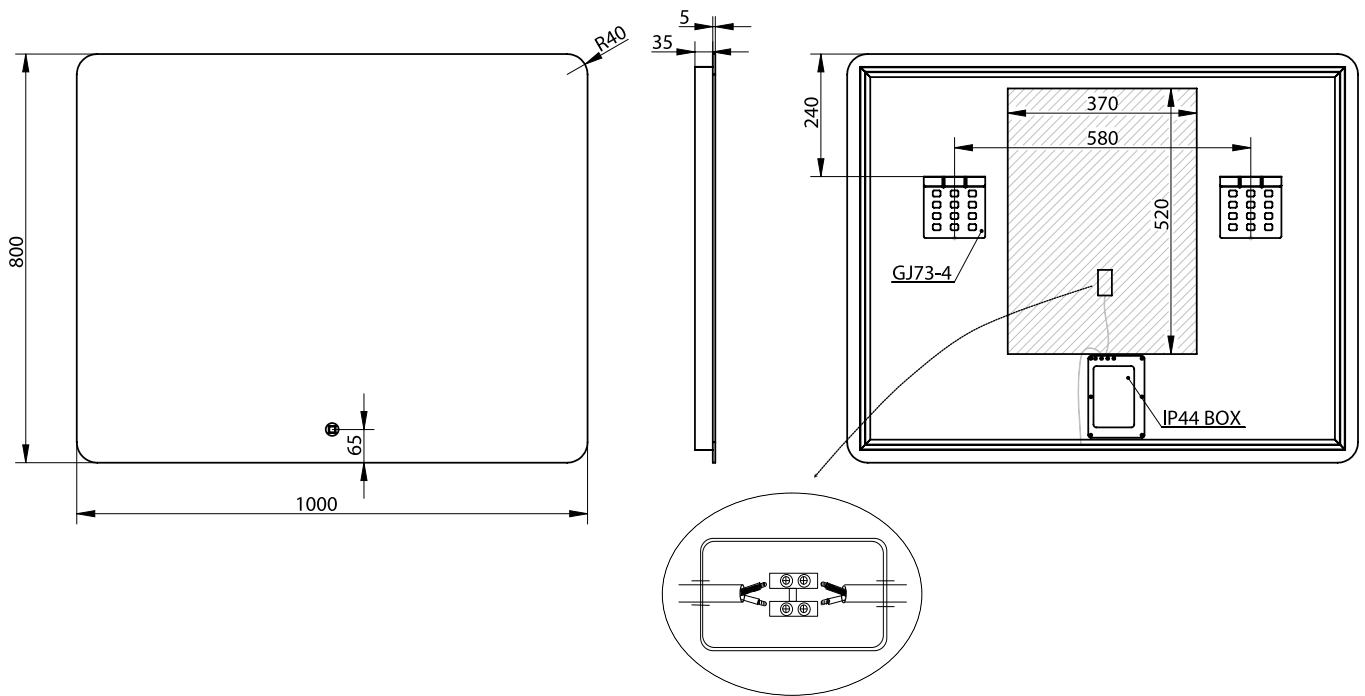

## Orø 100 speil

SKU: 30020248

<b>Farge:</b>	Glas
<b>Størrelse:</b>	80cm / 100cm / 3.7cm
<b>Vekt:</b>	10kg. netto

### Orø 100 speil detaljer:

Rammefri speil i aluminium med LED-bakgrunnsbelysning. Speilet betjenes via berøringsknapp og har justerbart LED-lys i Kelvin 3200-6000. Anti-duggfunksjonen som reduserer dampen på glasset. Speilet er tilgjengelig i mange forskjellige størrelser.