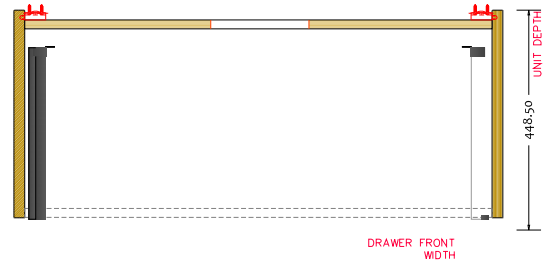

Malmö 100 kabinett med servant

SKU: 30010196

// ELEVATION

// Side VIEW

// Side SECTION

// SECTION

DRAWER FRONT WIDTH

Farge:	Matt hvit
Størrelse:	60cm / 100cm / 45cm
Vekt:	60,5kg. netto

Malmö 100 kabinett med servant detaljer:

Tidløse badermøbler med to store skuffer, utstyrt med Soft-Close Hettich-skinner. For Malmö bruker vi en smal vannlås som sitter rett opp under vasken for å maksimere plassen i skuffen. Skuffene har derfor ingen utskjæring for vannlås. Vasken er vår Romsø-modell i kompositt, som er et porefri materiale som er lett å rengjøre.