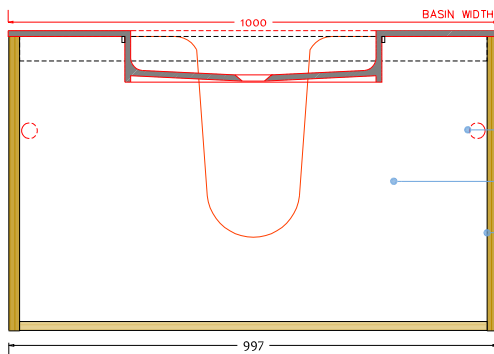

Malmö 100 kabinett med servant

SKU: 30010196

// ELEVATION

// Side VIEW

// Side SECTION

// SECTION

DRAWER FRONT WIDTH

Farge:	Matt hvit
Størrelse:	60cm / 100cm / 45cm
Vekt:	60,5kg. netto

Malmö 100 kabinett med servant detaljer:

Tidløse badermøbler med to store skuffer, utstyrt med Soft-Close Hettich-skinner. For Malmö bruker vi en smal vannlås som sitter rett opp under vasken for å maksimere plassen i skuffen. Skuffene har derfor ingen utskjæring for vannlås. Vasken er vår Romsø-modell i kompositt, som er et porefri materiale som er lett å rengjøre.