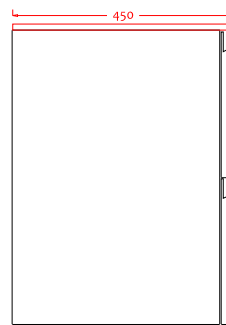

Malmö 100 kabinett med servant

SKU: 30010196

// ELEVATION

// Side VIEW

// Side SECTION

// SECTION

DRAWER FRONT WIDTH

Farge:	Matt hvit
Størrelse:	60cm / 100cm / 45cm
Vekt:	60,5kg. netto

Malmö 100 kabinett med servant detaljer:

Tidløse badermøbler med to store skuffer, utstyrt med Soft-Close Hettich-skinner. For Malmö bruker vi en smal vannlås som sitter rett opp under vasken for å maksimere plassen i skuffen. Skuffene har derfor ingen utskjæring for vannlås. Vasken er vår Romsø-modell i kompositt, som er et porefri materiale som er lett å rengjøre.