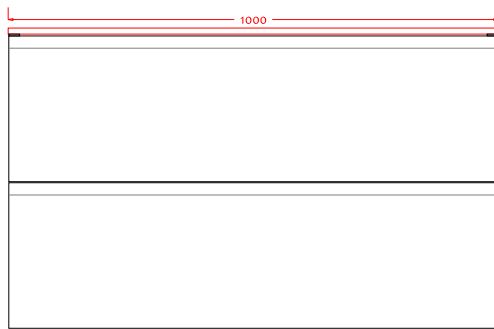

Malmö 100 kabinett med servant

SKU: 30010196

// ELEVATION

// Side VIEW

// Side SECTION

// SECTION

DRAWER FRONT WIDTH

Farge:	Matt hvit
Størrelse:	60cm / 100cm / 45cm
Vekt:	60,5kg. netto

Malmö 100 kabinett med servant detaljer:

Tidløse badermøbler med to store skuffer, utstyrt med Soft-Close Hettich-skinner. For Malmö bruker vi en smal vannlås som sitter rett opp under vasken for å maksimere plassen i skuffen. Skuffene har derfor ingen utskjæring for vannlås. Vasken er vår Romsø-modell i kompositt, som er et porefri materiale som er lett å rengjøre.