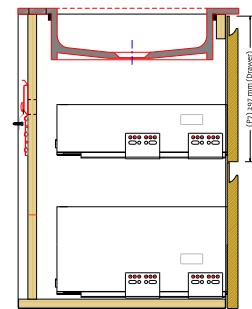

Malmö 100 kabinett med servant

SKU: 30010196

// ELEVATION

// Side VIEW

// Side SECTION

// SECTION

DRAWER FRONT WIDTH

Farge:	Matt hvit
Størrelse:	60cm / 100cm / 45cm
Vekt:	60,5kg. netto

Malmö 100 kabinett med servant detaljer:

Tidløse badermøbler med to store skuffer, utstyrt med Soft-Close Hettich-skinner. For Malmö bruker vi en smal vannlås som sitter rett opp under vasken for å maksimere plassen i skuffen. Skuffene har derfor ingen utskjæring for vannlås. Vasken er vår Romsø-modell i kompositt, som er et porefri materiale som er lett å rengjøre.