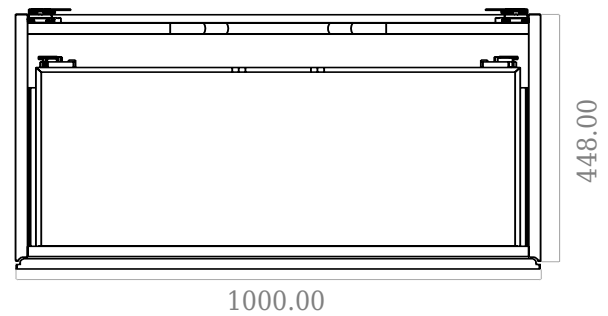

# SQ2 100 dobbelt kabinett med benkeplate

SKU: 30010243

F View

Top View

Side View

Back View

**Farge:** Matt hvit  
**Størrelse:** 60cm / 100cm / 45cm  
**Vekt:** 5445kg. netto

**SQ2 100 dobbelt kabinett med benkeplate detaljer:**