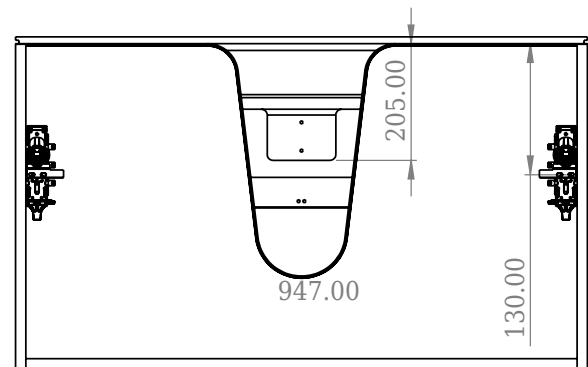

# SQ2 100 dobbelt kabinett med benkeplate

SKU: 30010243

F View

Top View

Side View

Back View

**Farge:** Matt hvit  
**Størrelse:** 60cm / 100cm / 45cm  
**Vekt:** 5445kg. netto

**SQ2 100 dobbelt kabinett med benkeplate detaljer:**