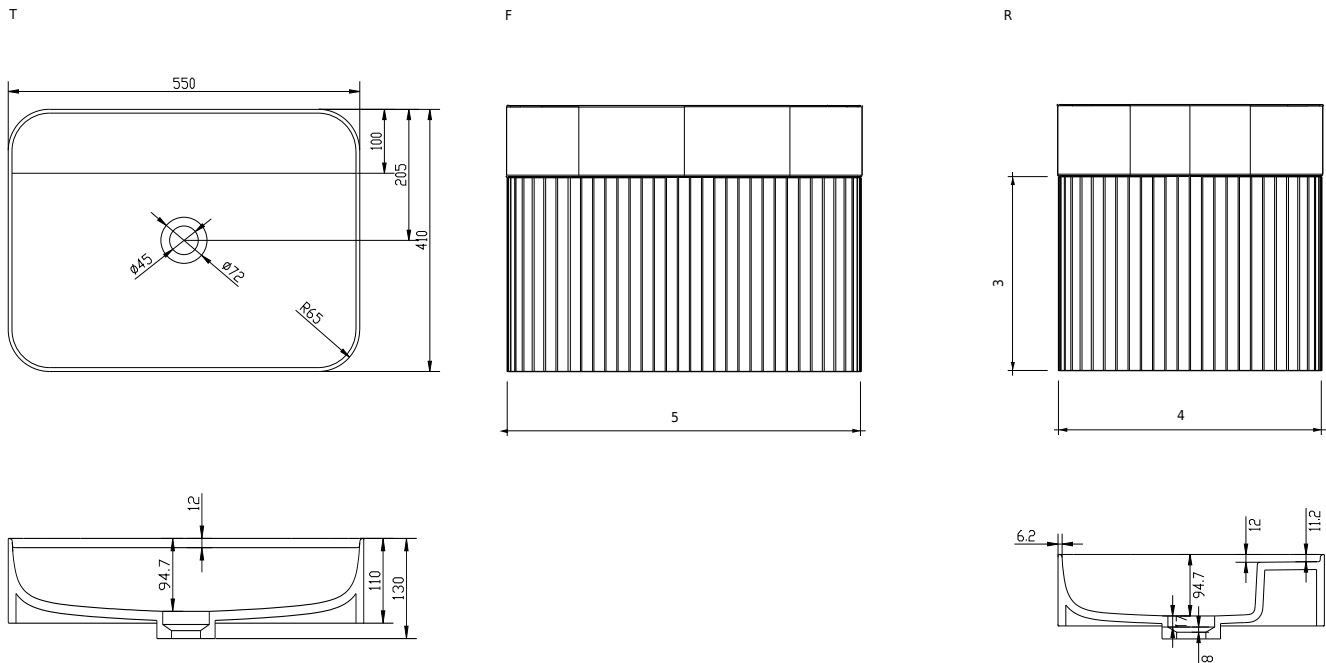

Yuno Kontur 55

SKU: 30010363

Farge:

Størrelse:

41cm / 54.7cm / 40.7cm

Vekt:

25kg. netto

Yuno Kontur 55 detaljer:

Yuno EG 55 kabinettet bringer naturlig elegance til mindre rum, fremstillet af massivt europæisk egetræ og designet til at afspejle den organiske skønhed i Københavns landskaber. Med en bredde på 55 cm er dette kabinet en kompakt løsning uden at gå på kompromis med stil eller funktion. Skuffen er udstyret med soft-close skuffe og Blue Motion-teknologi, sikrer glidende og lydløs lukning hver gang. Med en elegant Acovi® Solid Surface håndvask på toppen kombinerer Yuno EG 55 holdbarhed med moderne dansk design og er en fremtrædende tilføjelse til ethvert badeværelse.