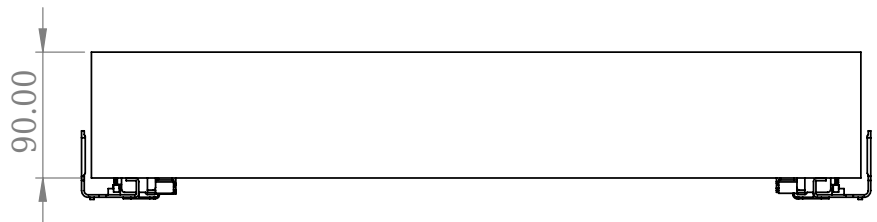

Copenhagen Bath

Roskildevej 394
DK-2610 Rødovre
MVA: DK32648622
Telefon: (+45) 3696 0747
contact@copenhagenbath.com
www.copenhagenbath.com

Bergen 120 inner drawer

SKU: 40040161

Farge:

Størrelse:

9cm / 54.6cm / 35.6cm

Vekt:

49kg. netto

Bergen 120 inner drawer detaljer: