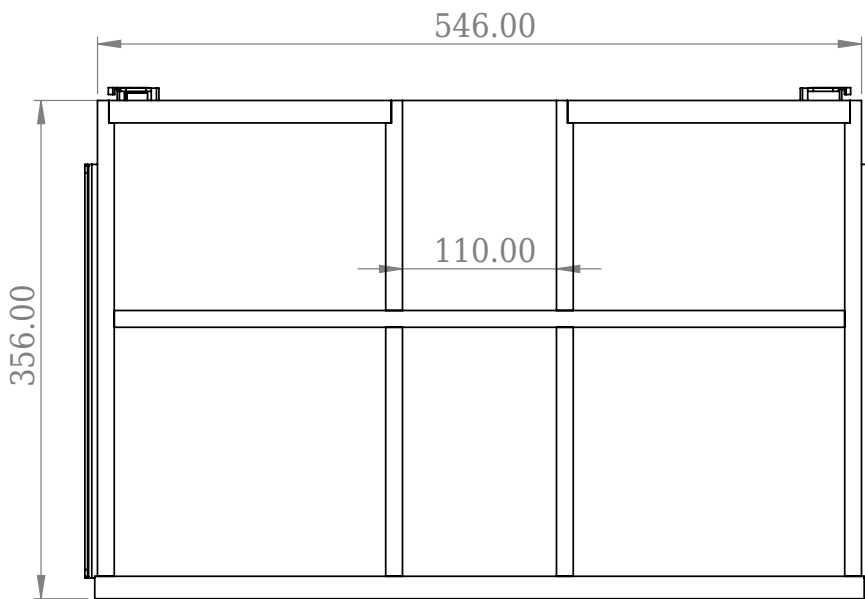

Copenhagen Bath

Roskildevej 394
DK-2610 Rødovre
MVA: DK32648622
Telefon: (+45) 3696 0747
contact@copenhagenbath.com
www.copenhagenbath.com

Bergen 120 inner drawer

SKU: 40040161

Farge:

Størrelse:

9cm / 54.6cm / 35.6cm

Vekt:

49kg. netto

Bergen 120 inner drawer detaljer: