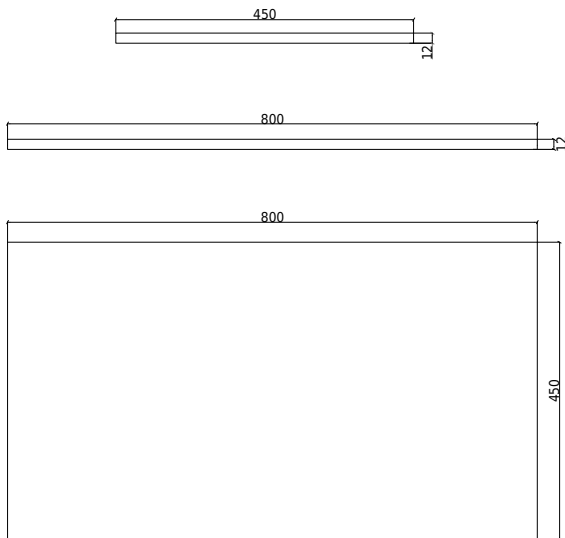

## Acovi 80/45 benkeplate

SKU: 30040075

**Farge:** Matt hvit  
**Størrelse:** 1.2cm / 80cm / 45cm  
**Vekt:** 7,56kg. netto

### Acovi 80/45 benkeplate detaljer:

Bordplade til kabinet på 600mm, der laves hul til afløb og blandingsbatteri med kopbor.