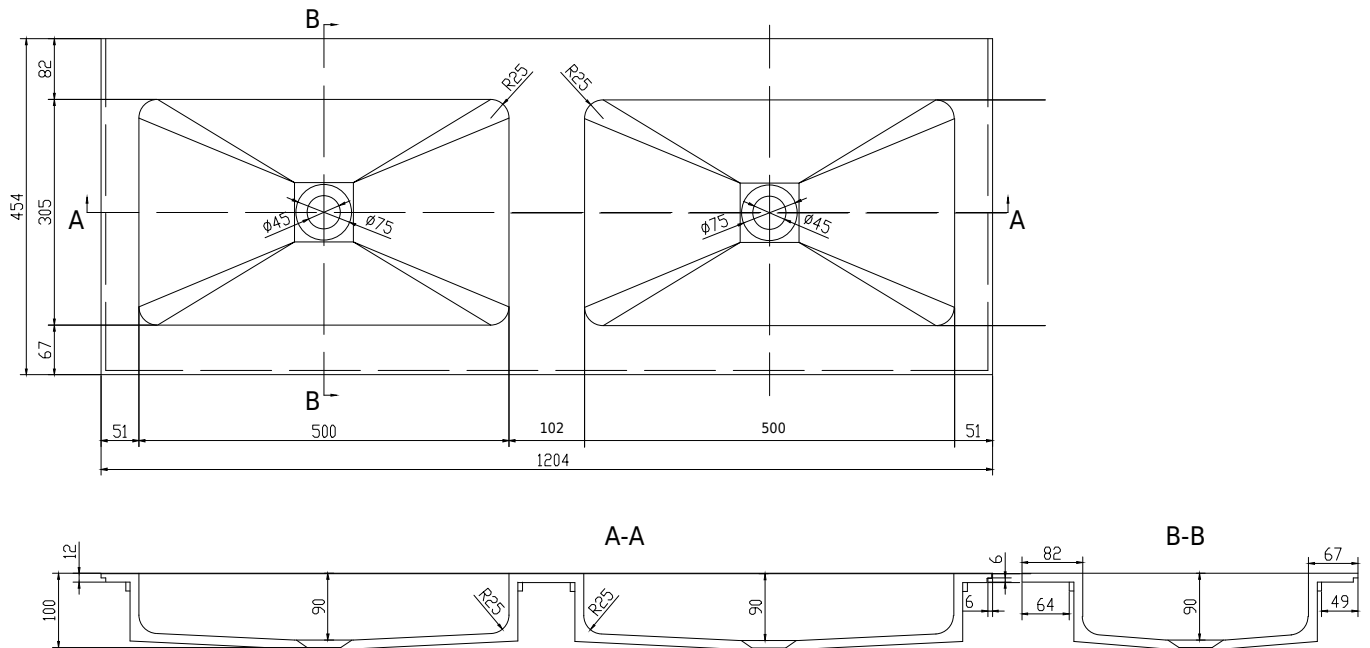

# SQ2 120 dobbelt servant

SKU: 30040098

<b>Farge:</b>	Matt hvit
<b>Størrelse:</b>	10.2cm / 120cm / 45cm
<b>Vekt:</b>	21kg. netto

## SQ2 120 dobbelt servant detaljer:

I SQ2-serien finner du det enkle baderomsskapet, SQ2, som kan bygges opp som et modulsystem avhengig av størrelsen på badet. Skapet er laget med en topp i Acovi kompositt, noe som er vanlig for Copenhagen Baths produkter. Det faste materialet sikrer ikke bare en streng design, men også en porefri og matt overflate og unik holdbarhet. Bordplanen leveres i matt solid Acovi-kompositt med en tynn kant på bare 6 mm. Platen måler 450/1200mm med to vasker. Vasken leveres uten bunnventil eller vannlås. Kan bestilles etter mål.