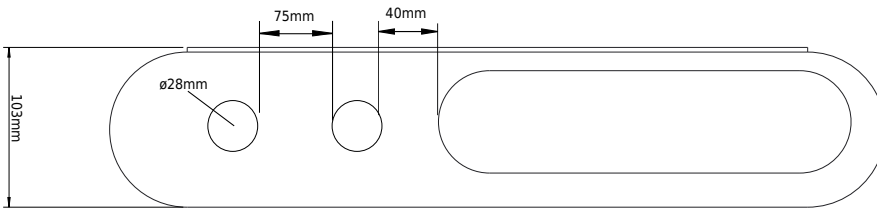

Copenhagen Bath

Roskildevej 394
DK-2610 Rødovre
MVA: DK32648622
Telefon: (+45) 3696 0747
contact@copenhagenbath.com
www.copenhagenbath.com

CB 100 - Såpe og håndkleholder

SKU: 40040187

Farge: Mat sort
Størrelse: 2.3cm / 50cm / 10cm
Vekt: 0.9kg. netto