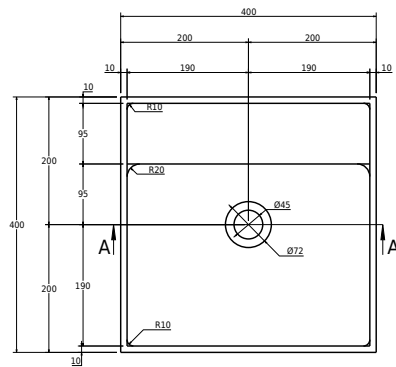

Modul SH 40 med hylle

SKU: 40010403

R-WEW

TO

SECTION

SECTION B-B

Farge:

Størrelse:

33cm / 40cm / 40cm

Vekt:

17kg. netto

Modul SH 40 med hylle detaljer: