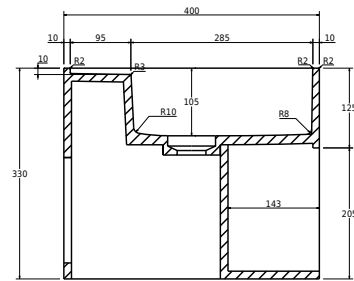

Modul SH 40 med hylle

SKU: 40010403

R-WEW

TO

SECTION

SECTION B-B

Farge:

Størrelse:

33cm / 40cm / 40cm

Vekt:

17kg. netto

Modul SH 40 med hylle detaljer: