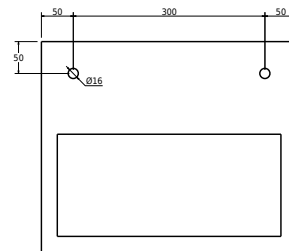

Modul SH 40 med hylle

SKU: 40010403

R-WEW

TO

SECTION

SECTION B-B

Farge:

Størrelse:

33cm / 40cm / 40cm

Vekt:

17kg. netto

Modul SH 40 med hylle detaljer: