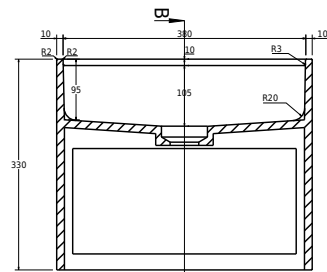

Modul SH 40 med hylle

SKU: 40010403

R-WEW

TO

SECTION

SECTION B-B

Farge:

Størrelse:

33cm / 40cm / 40cm

Vekt:

17kg. netto

Modul SH 40 med hylle detaljer: