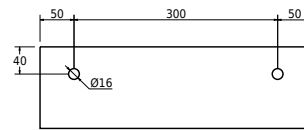

Copenhagen Bath

Roskildevej 394
DK-2610 Rødovre
MVA: DK32648622
Telefon: (+45) 3696 0747
contact@copenhagenbath.com
www.copenhagenbath.com

Modul 40

SKU: 40010402

P VIEW

BACK VIEW

Farge:

Matt hvit

Størrelse:

12cm / 40cm / 40cm

Vekt:

8kg. netto

Modul 40 detaljer: