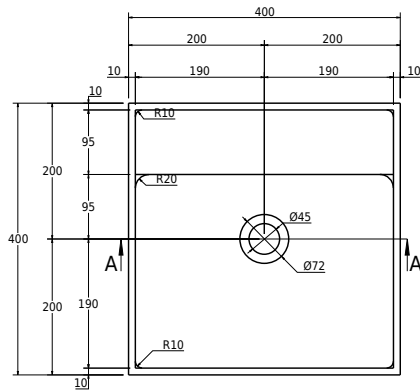

Copenhagen Bath

Roskildevej 394
DK-2610 Rødovre
MVA: DK32648622
Telefon: (+45) 3696 0747
contact@copenhagenbath.com
www.copenhagenbath.com

Modul 40

SKU: 40010402

P VIEW

TO