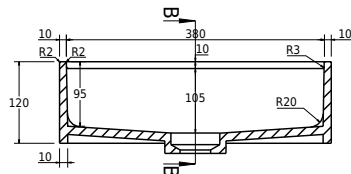

SECTION A-A