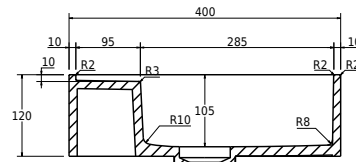

SECTION B-B

Farge:

Matt hvit

Størrelse:

12cm / 40cm / 40cm

Vekt:

8kg. netto

Modul 40 detaljer: