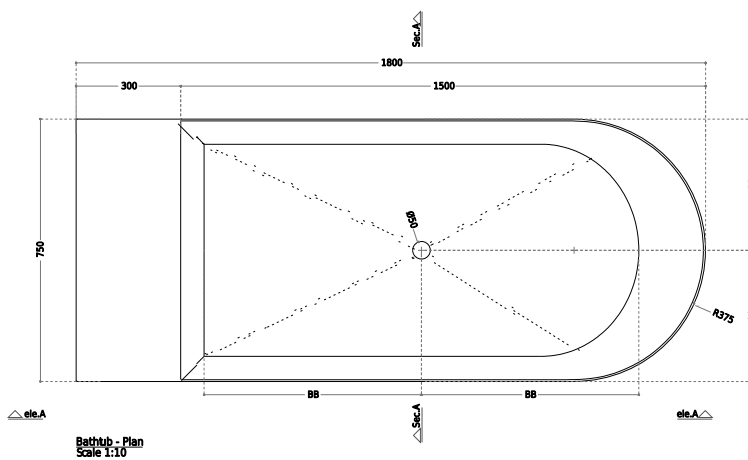

SKU: 40030052

Bathtub - Plan
Scale 1:10

Farge:

Matt hvit

Liter:

350 Overløp

Størrelse:

60cm / 180cm / 75cm

Vekt:

240kg. netto

Kanal badekar detaljer: