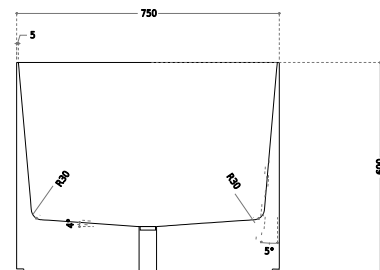

SKU: 40030052

Bathtub - Plan
Scale 1:10

Farge:

Matt hvit

Liter:

350 Overløp

Størrelse:

60cm / 180cm / 75cm

Vekt:

240kg. netto

Kanal badekar detaljer: