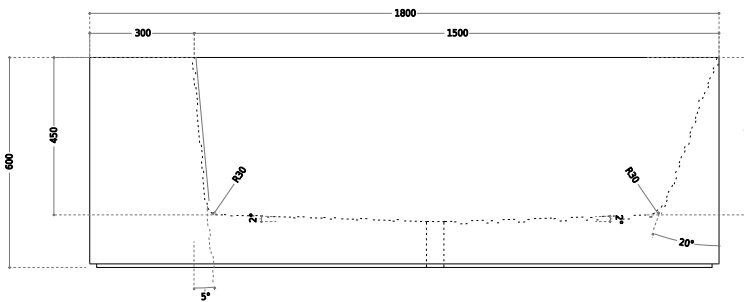

SKU: 40030052

Bathtub - Plan
Scale 1:10

Farge:

Matt hvit

Liter:

350 Overløp

Størrelse:

60cm / 180cm / 75cm

Vekt:

240kg. netto

Kanal badekar detaljer: