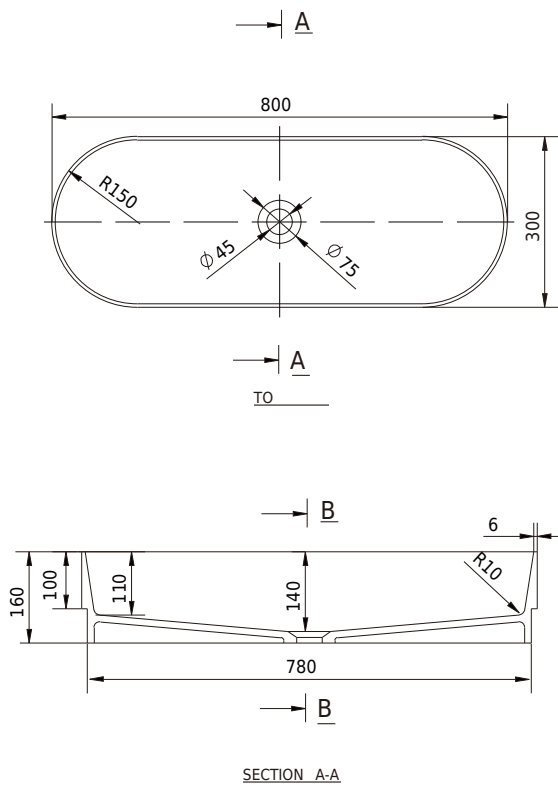

Tårn 80 blå servant

SKU: 40010417

//EW

Farge:	Mathvid med blå coating
Størrelse:	16cm / 80cm / 30cm
Vekt:	11.5kg. netto

Tårn 80 blå servant detaljer: