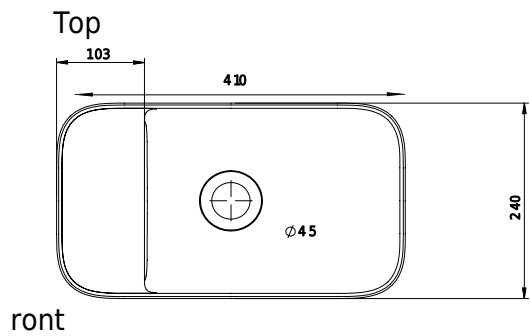

Yuno LR 41 grå

SKU: 40010345

Farge:

Størrelse:

Vekt:

13.5cm / 41cm / 24cm

6.1kg. netto

Yuno LR 41 grå detaljer: