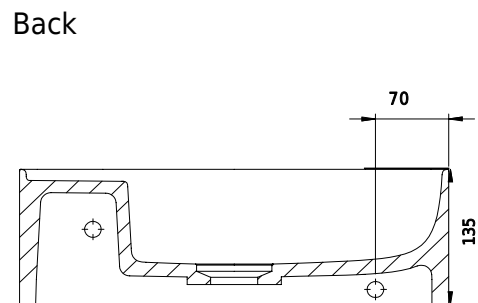

Yuno LR 41 grå

SKU: 40010345

Farge:

Størrelse:

Vekt:

13.5cm / 41cm / 24cm

6.1kg. netto

Yuno LR 41 grå detaljer: