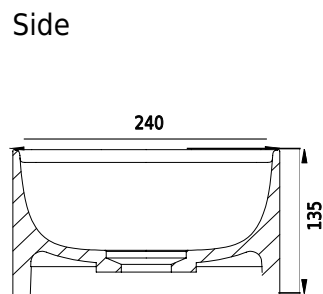

Yuno LR 41 grå

SKU: 40010345

Farge:

Størrelse:

Vekt:

13.5cm / 41cm / 24cm

6.1kg. netto

Yuno LR 41 grå detaljer: