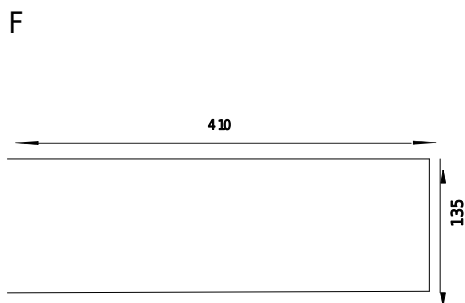

Yuno LR 41 grå

SKU: 40010345

Farge:

Størrelse:

Vekt:

13.5cm / 41cm / 24cm

6.1kg. netto

Yuno LR 41 grå detaljer: