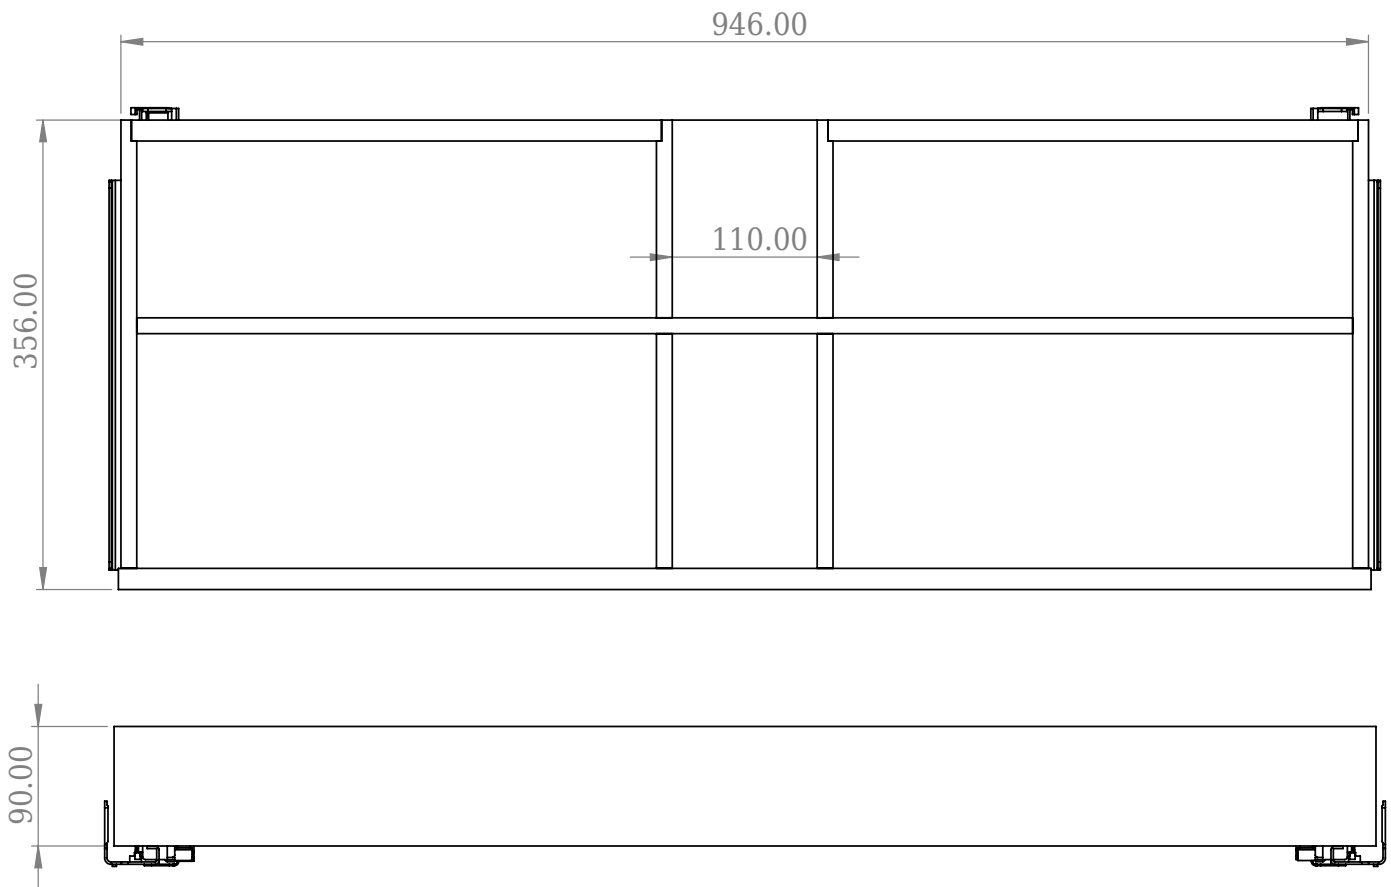

## Bergen 200 inner drawer

SKU: 40040163

**Farge:**

**Størrelse:**

9cm / 94cm / 35.6cm

**Vekt:**

6,8kg. netto

**Bergen 200 inner drawer detaljer:**